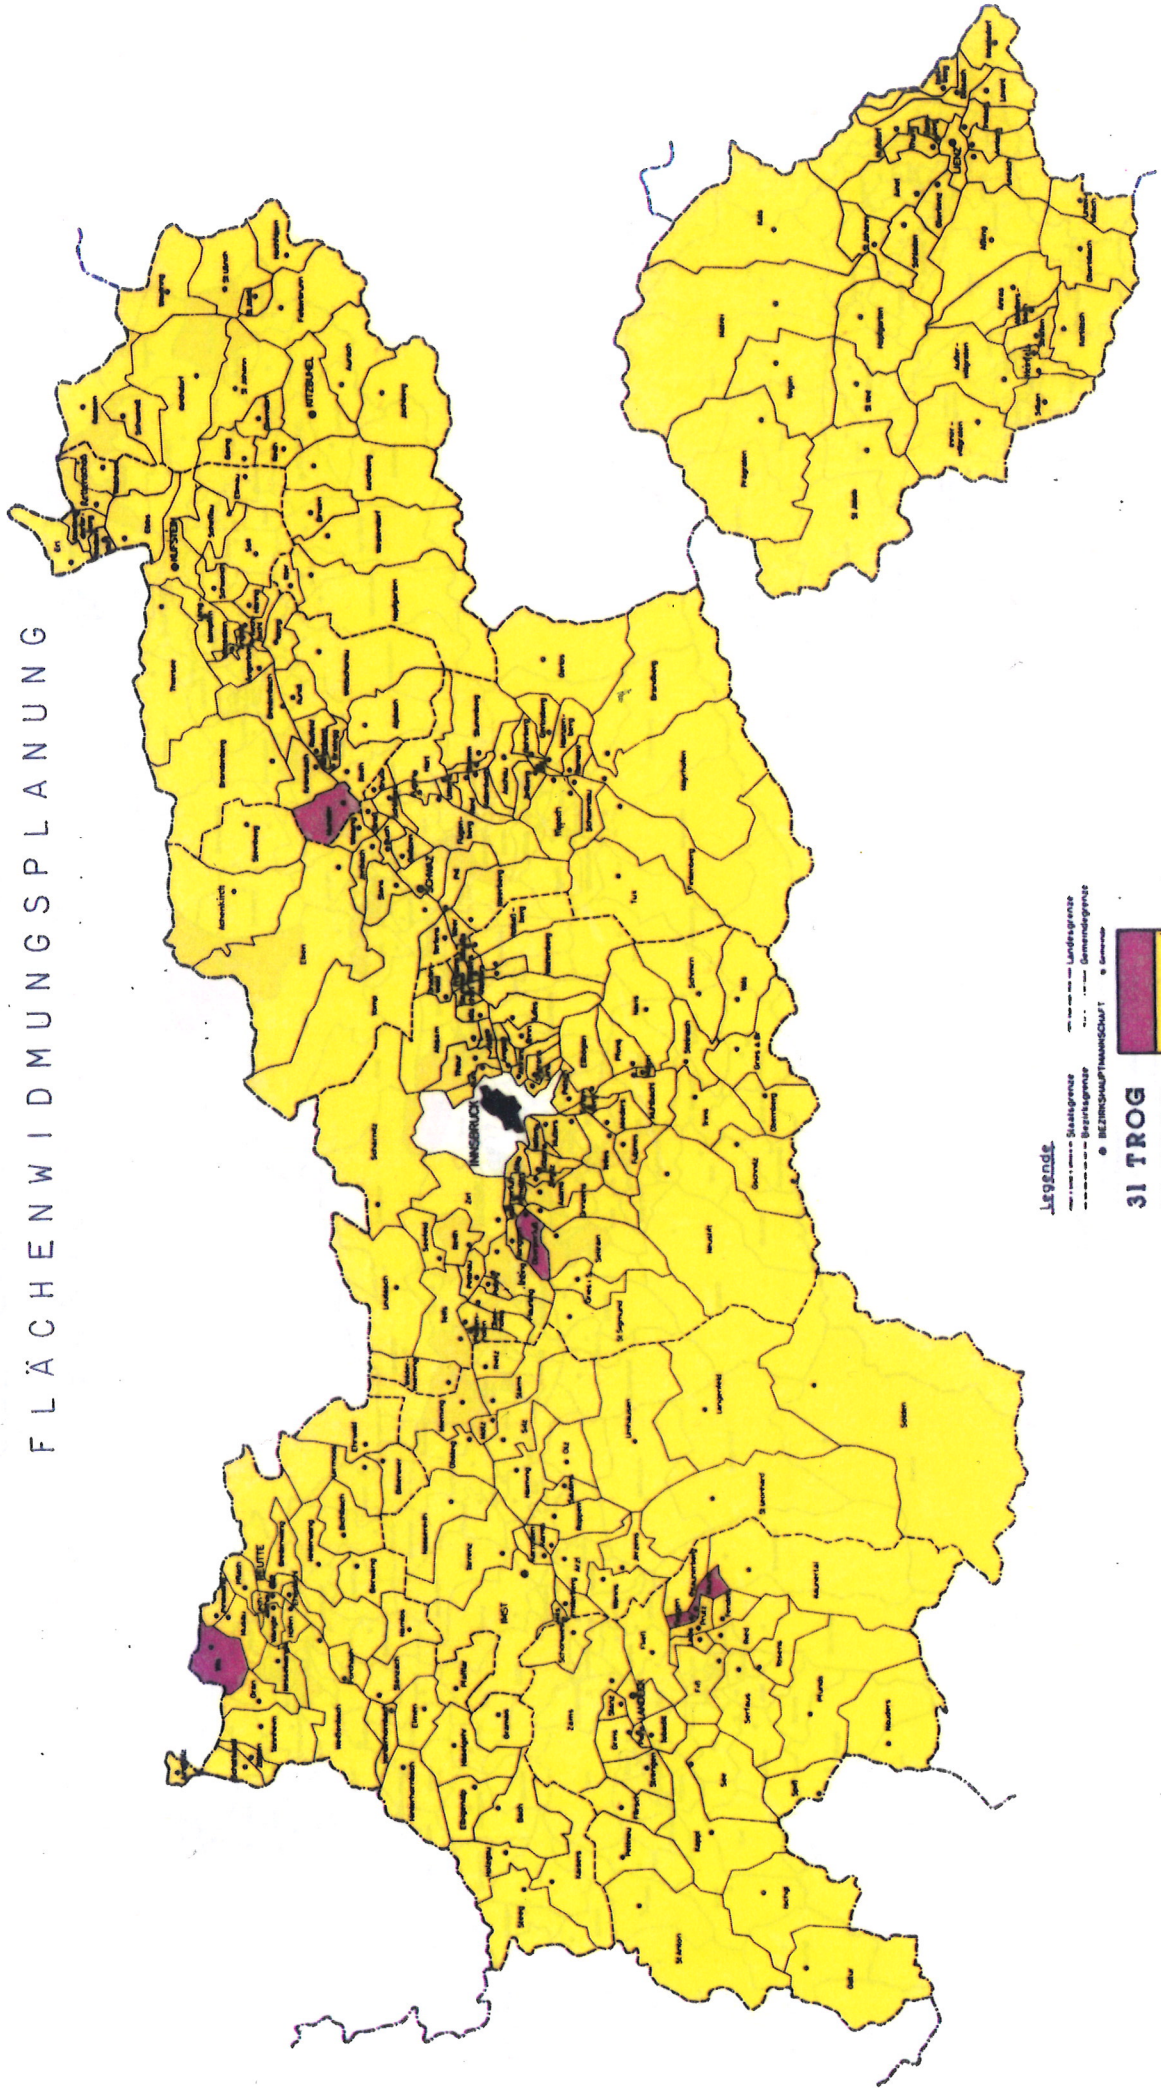

ÜBERSICHTSKARTE von TIROL

FLÄCHENWIDMUNGSPLANUNG

Legende

- Staatsgrenze
- Bezirksgrenze
- Landesgrenze
- Gemeindegrenze
- BEZIRKSHAUPTMANNSCHAFT
- Gemeinde

31 TROG
10 TROG

STAND 1.1.1990

ÜBERSICHTSKARTE von TIROL

BEBAUUNGSPLANUNG

Legende
—— Staatsgrenze ——— Landesgrenze
- - - - - Bezirksgrenze ··········· Ortsgrenze
● BEZIRKSHAUPTMANNSCHAFT ○ Gemeinde

7 TLBO
18 TROG

STAND 1.1.1990