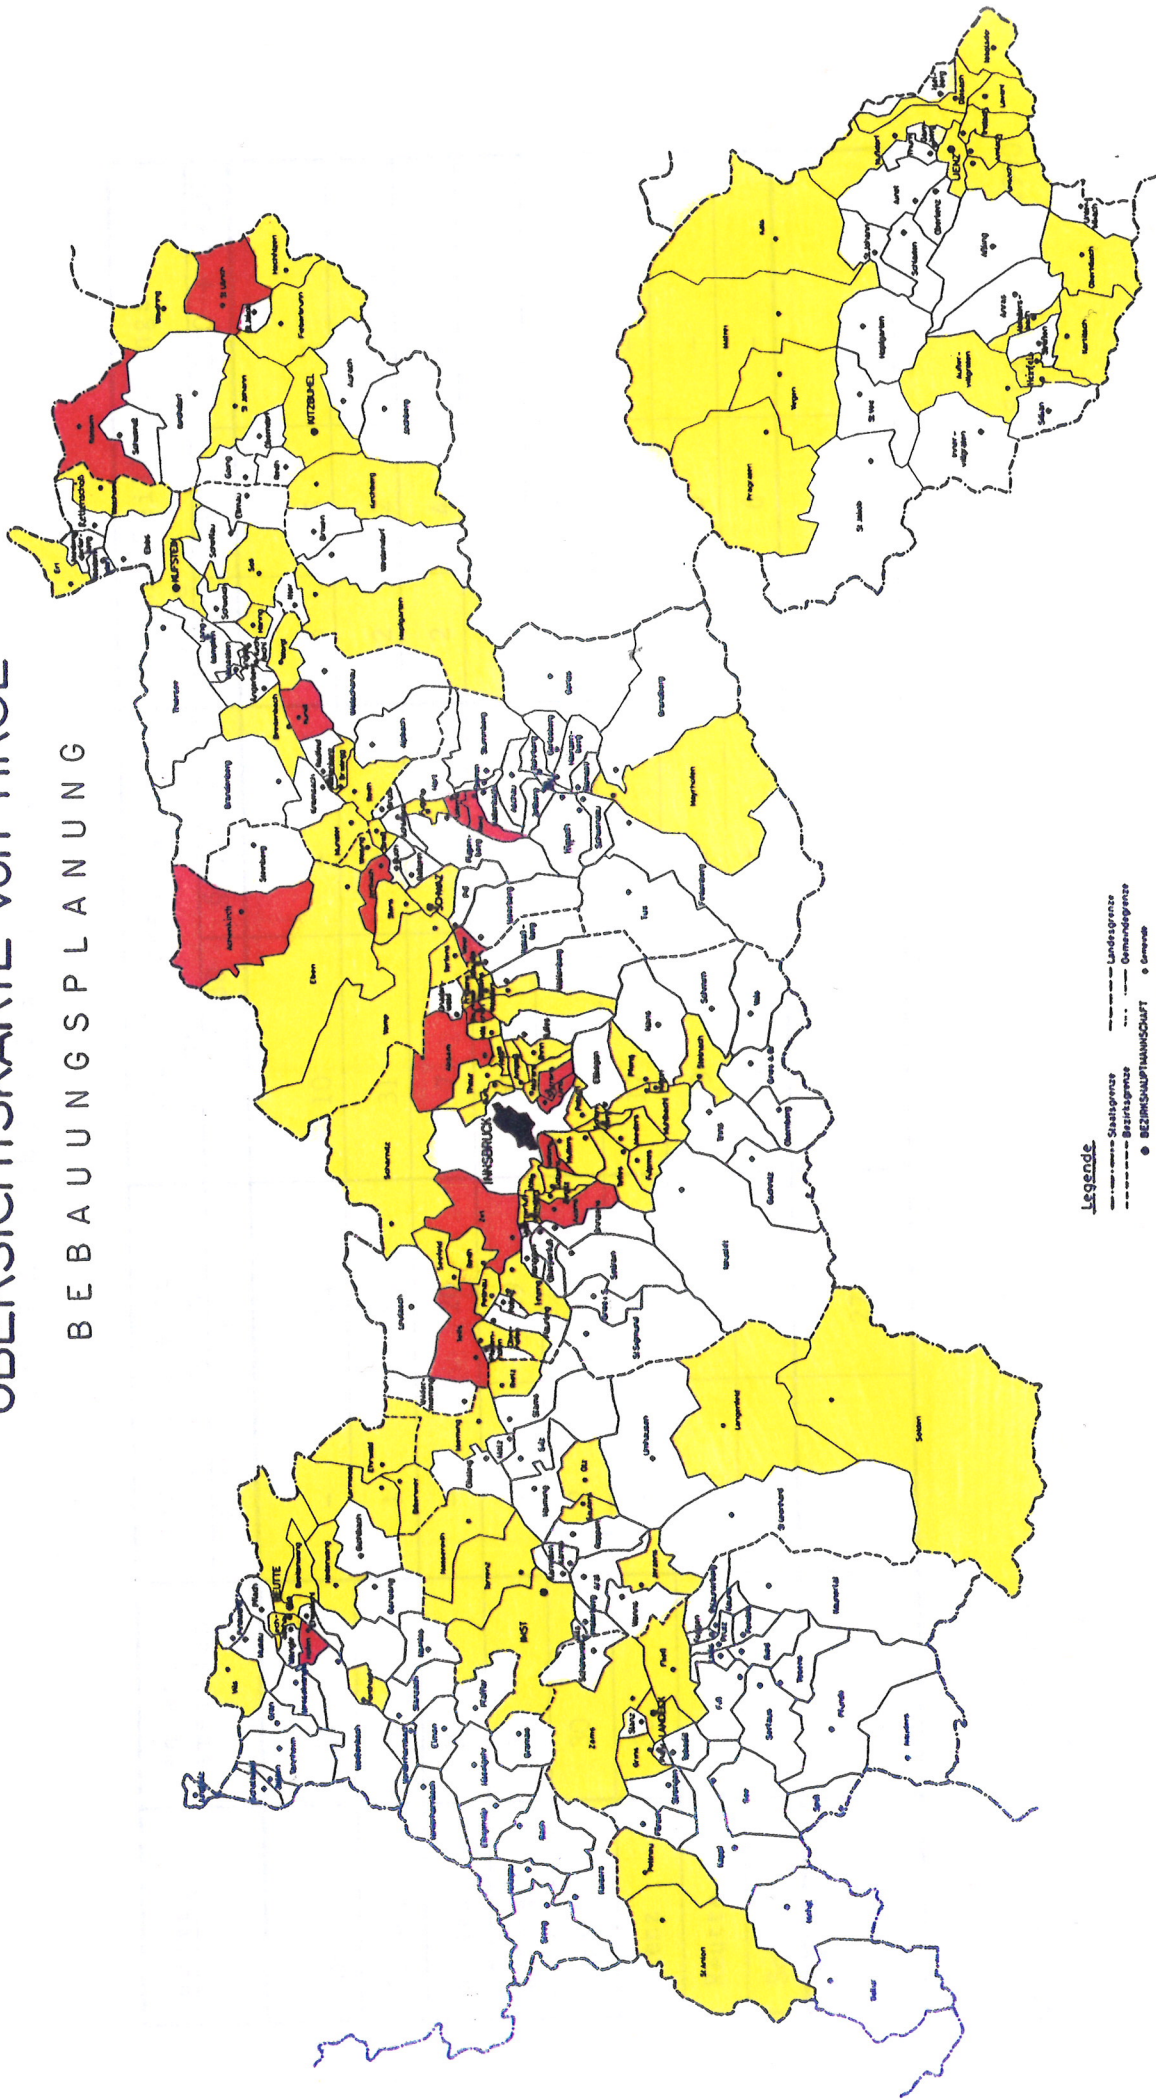

ÜBERSICHTSKARTE von TIROL

FLÄCHENWIDMUNGSPLANUNG

Legende

- Staatsgrenze
- Bezirksgrenze
- Landesgrenze
- Gemeindegrenze
- BEZIRKSHAUPTMANNSCHAFT
- Gemeinde

31 TROG
10 TROG

STAND 1.1.1990

ÜBERSICHTSKARTE von TIROL

BEBAUUNGSPLANUNG

Legende
—— Staatsgrenze ——— Landesgrenze
- - - - - Bezirksgrenze ··········· Ortsgrenze
● BEZIRKSHAUPTMANNSCHAFT ○ Gemeinde

7 TLBO
18 TROG

STAND 1.1.1990